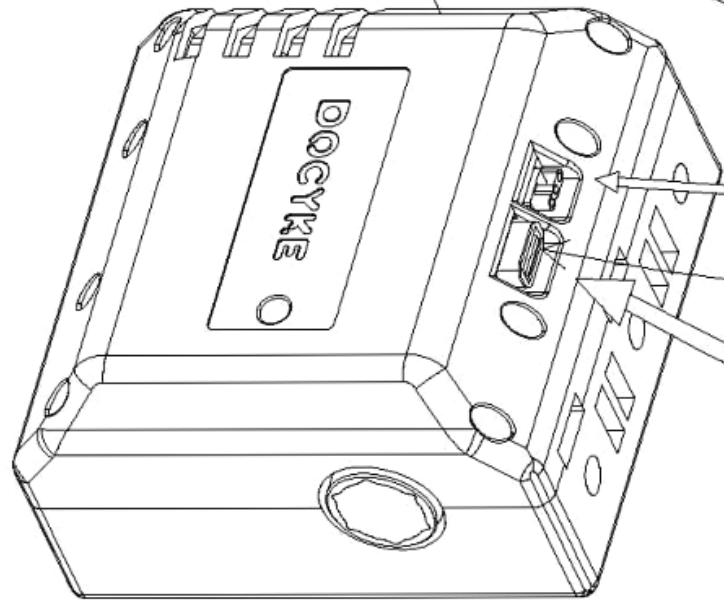

הוראות הרכבה לסוללה ולמנוע

construction Manual

מנוע

Motor Mold

Battery seat

תושבת סוללה

Power Cable

handle I/O : Make sure the connection is reliable and free of dirt, otherwise it will cause a malfunction .

Speed adjustable handle

ידית מהירות

בורג חיזוק
הידית

Handle Fixing Screw

Forward & Rewind switch (F&R switch)

start switch

מתג קדימה אחורה

מתג הפעלה