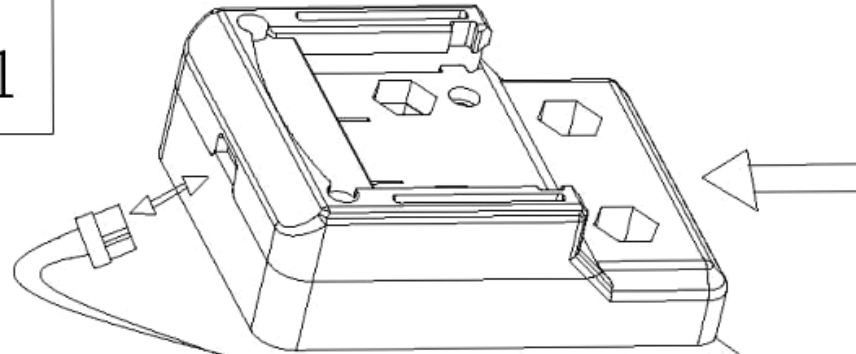

הוראות הרכבה לסוללה ולמנוע

construction Manual

מנוע

Motor Mold

Battery seat

תושבת סוללה

Power Cable

handle I/O : Make sure the connection is reliable and free of dirt, otherwise it will cause a malfunction .

Speed adjustable handle

ידית מהירות

בורג חיזוק
הידית

Handle Fixing Screw

Forward & Rewind switch (F&R switch)

start switch

מתג קדימה אחורה

מתג הפעלה