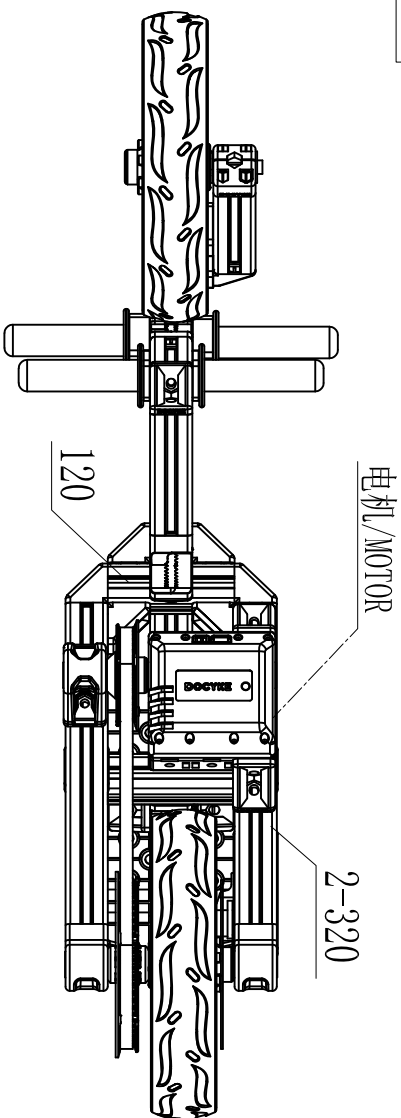

E-04

最大载重/MAX weight 35kg