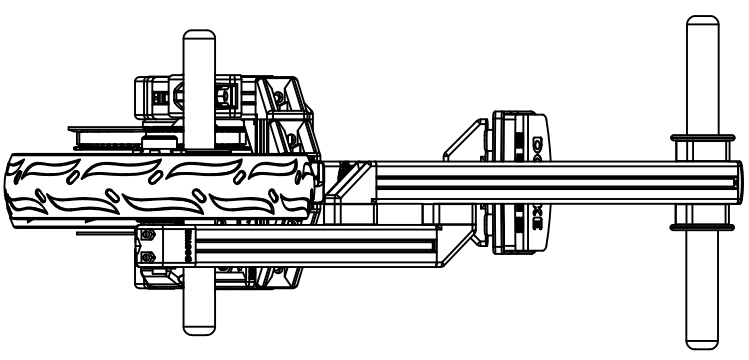

E-04

最大载重/MAX weight 35kg