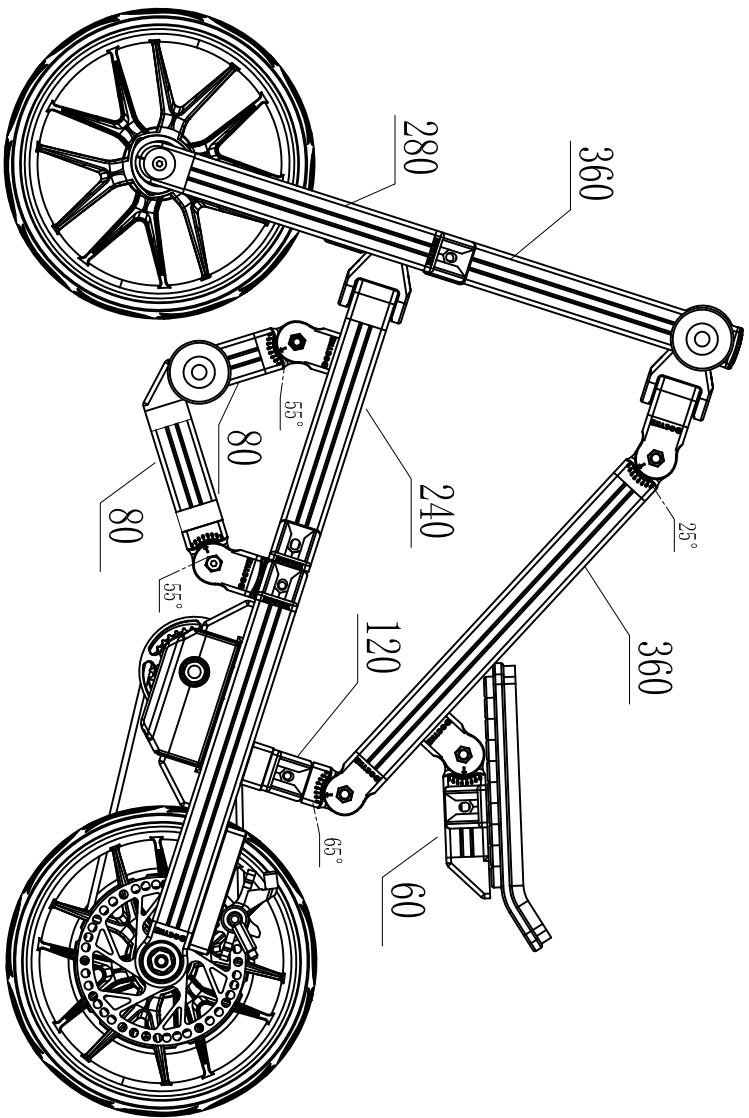

E-04

最大载重/MAX weight 35kg